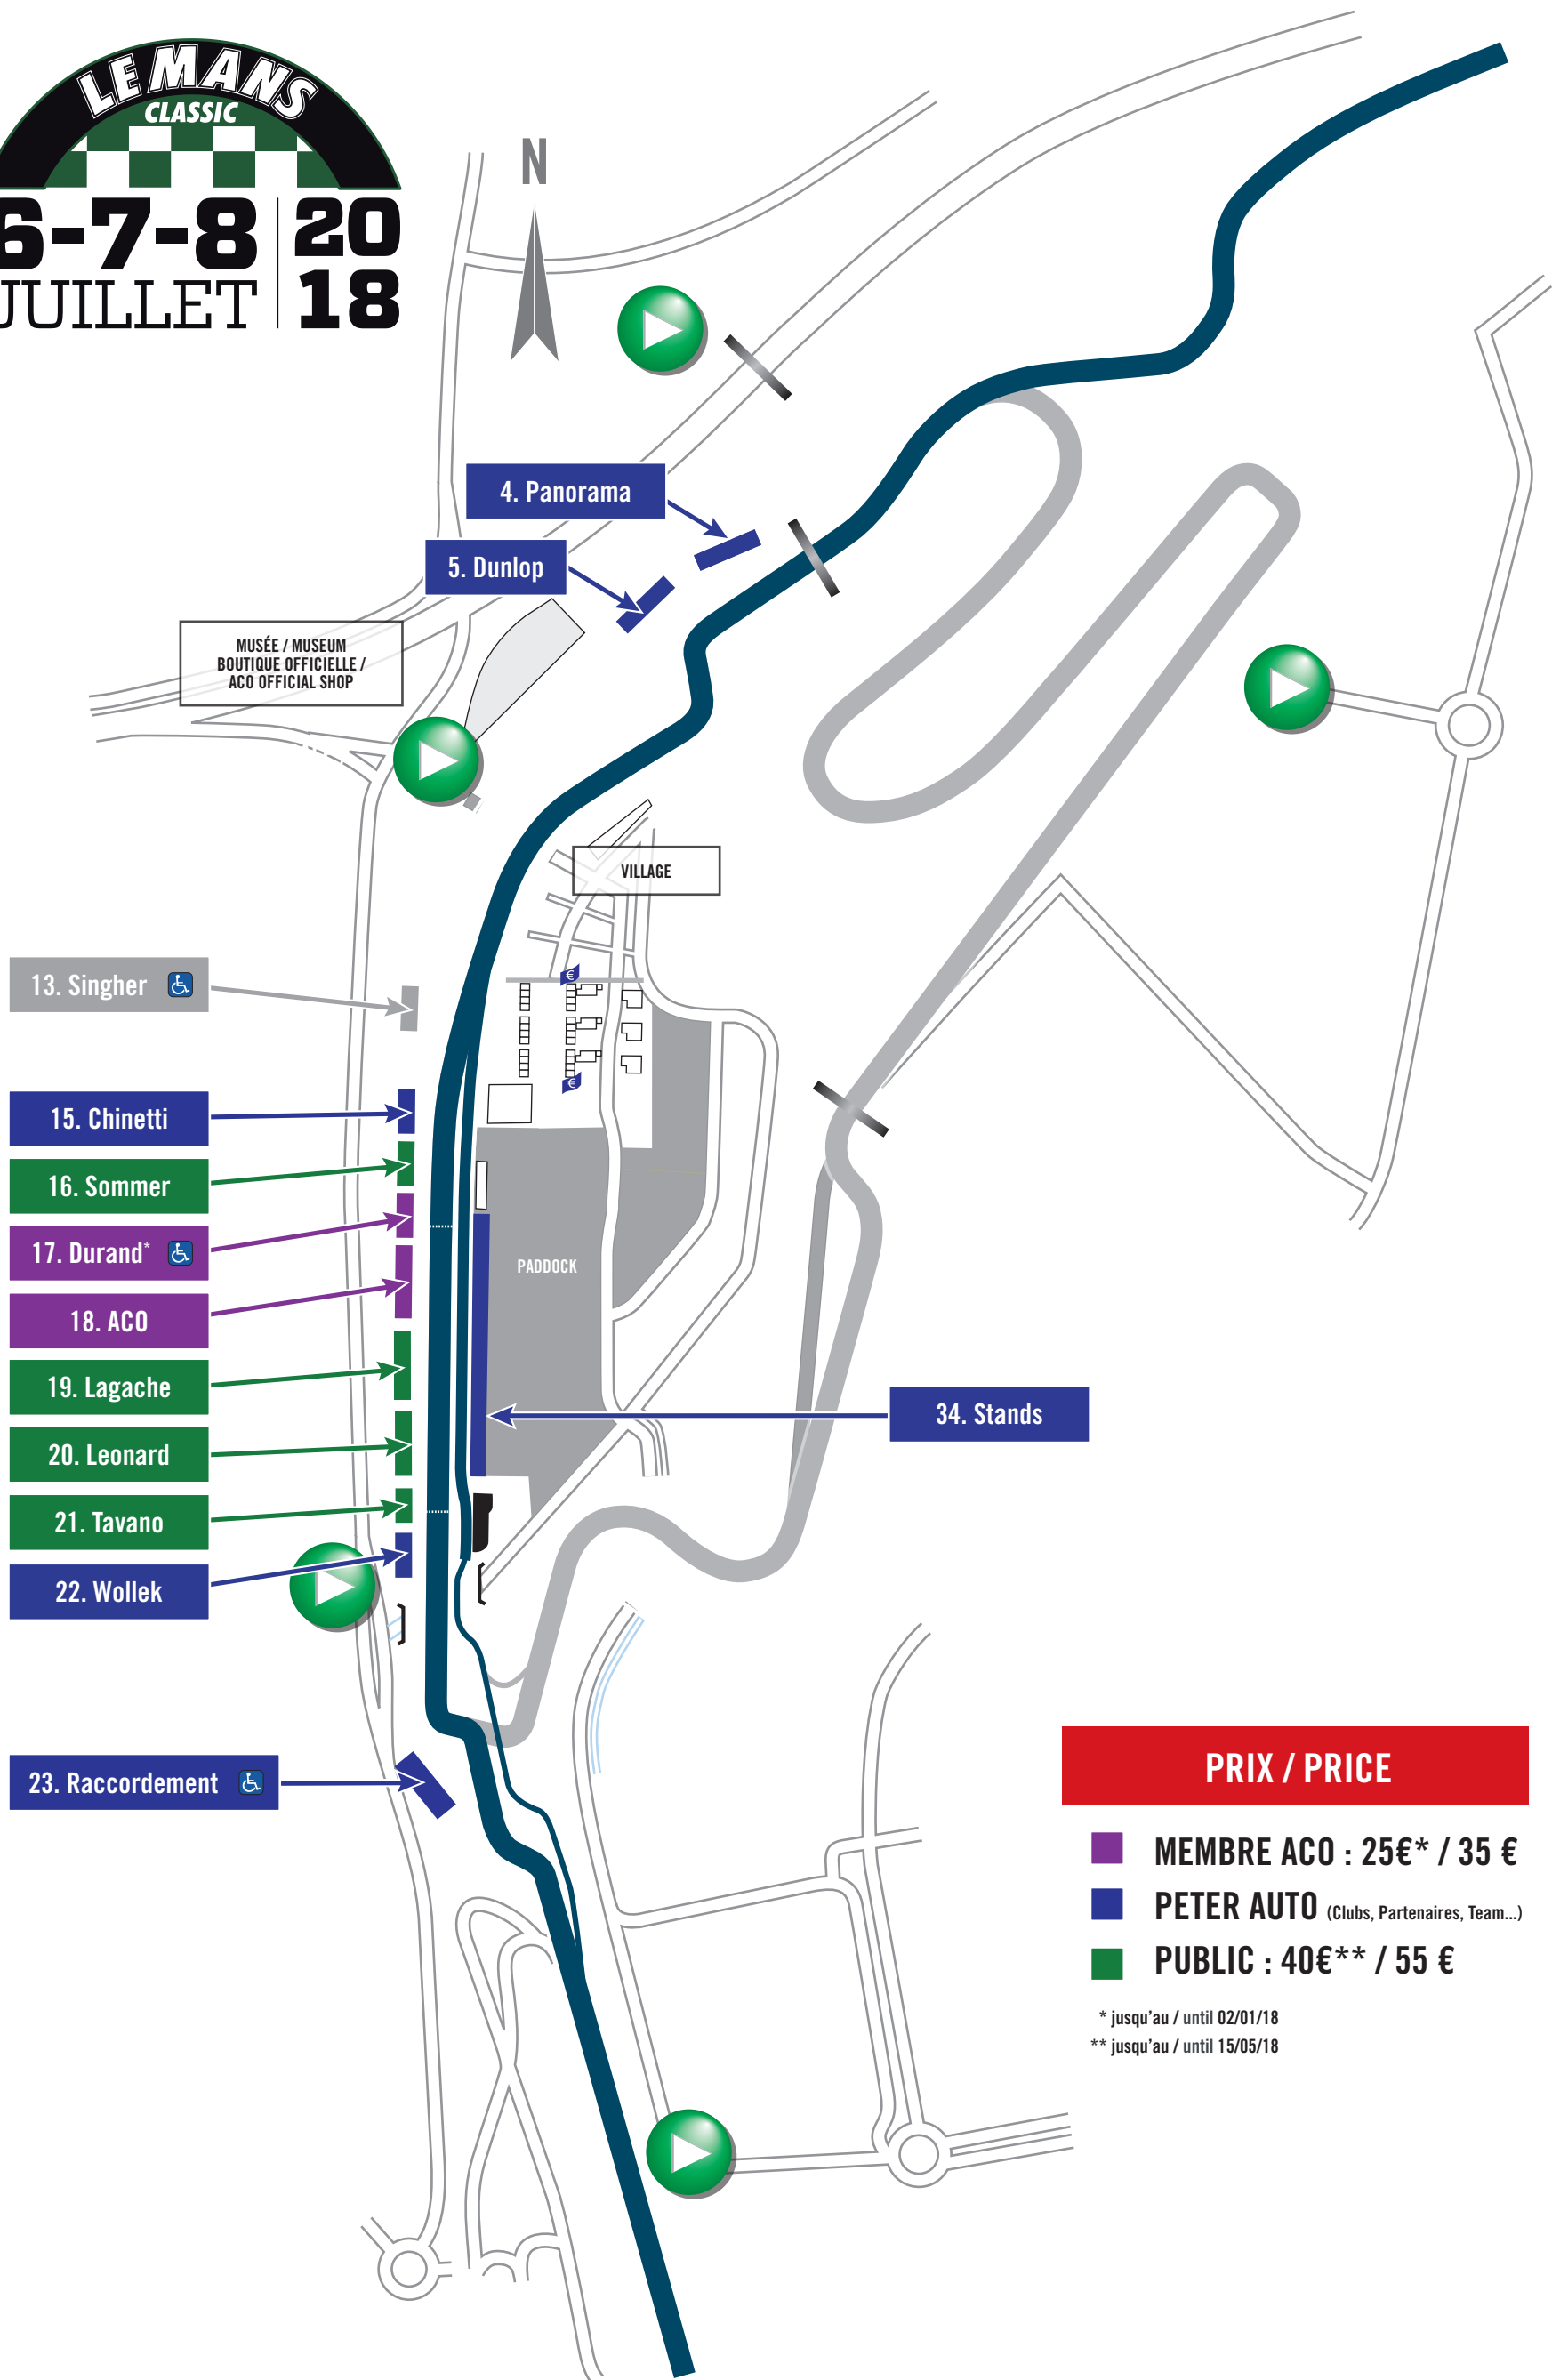

LEMANS
CLASSIC
6-7-8 | **20**
JUILLET | **18**

PRIX / PRICE

- **MEMBRE ACO : 25€* / 35 €**
- **PETER AUTO** (Clubs, Partenaires, Team...)
- **PUBLIC : 40€** / 55 €**

* jusqu'au / until 02/01/18
 ** jusqu'au / until 15/05/18